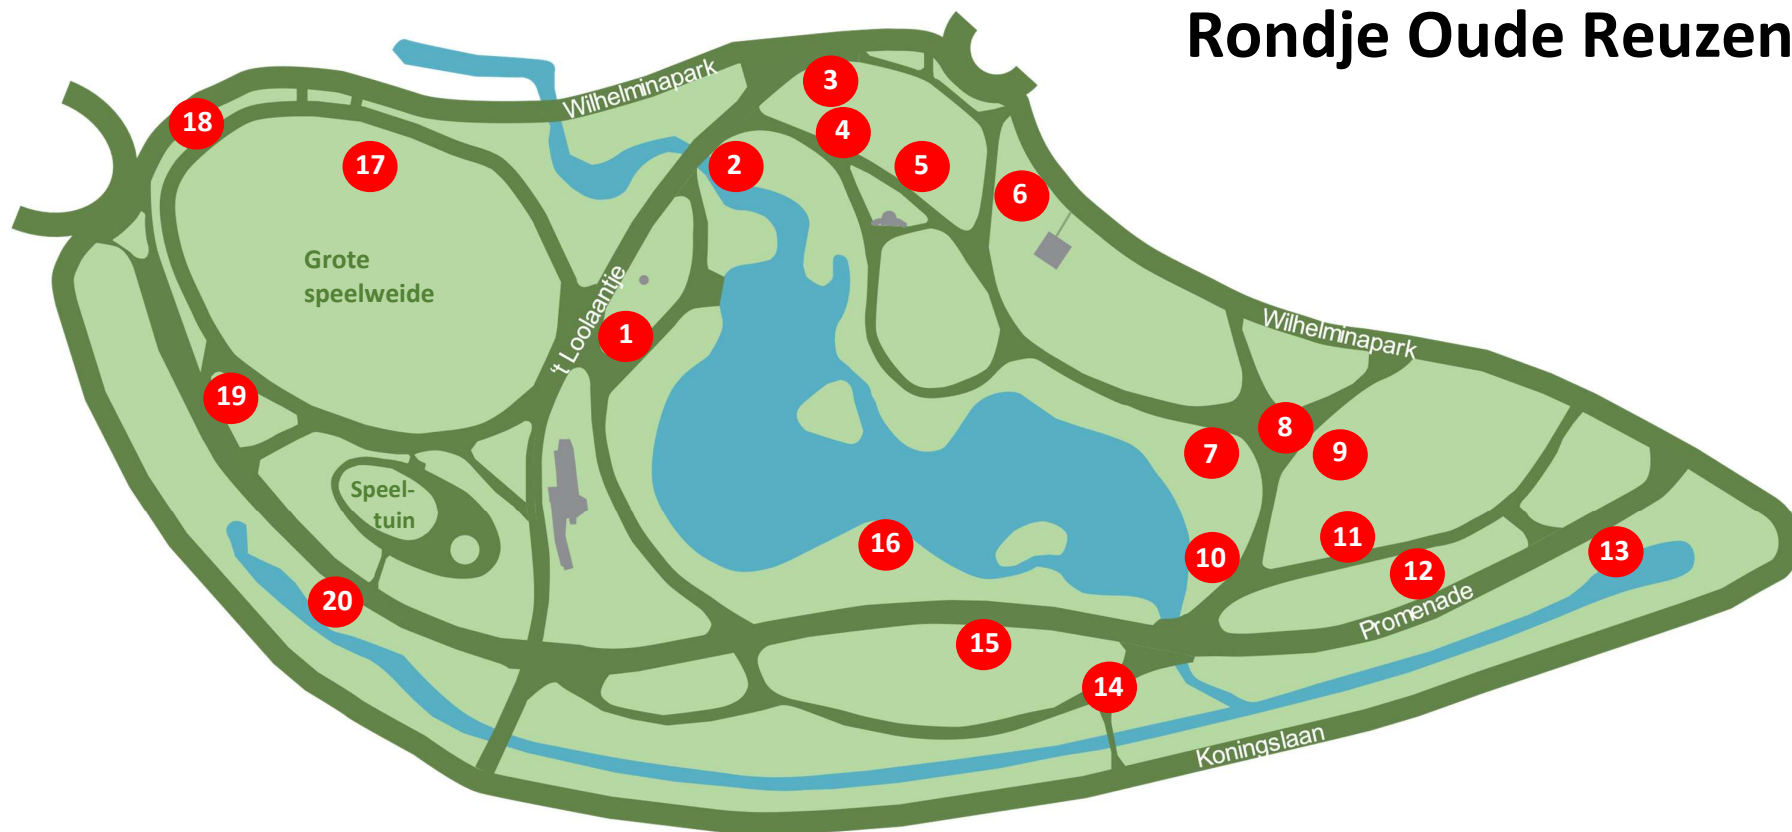

# Rondje Oude Reuzen

- |                             |                                   |                               |  |
|-----------------------------|-----------------------------------|-------------------------------|--|
| 1 Amerikaanse eik (1890)    | 6 Witte paardenkastanje (1901)    | 11 Bontbladige esdoorn (1901) | 16 Baakse populier (1890)                |
| 2 Moerseek (1901)           | 7 Beuk (1890)                     | 12 Gewone es (1890)           | 17 Trompetboom (1901)                    |
| 3 Noorse esdoorn (1901)     | 8 Esdoornbladige plataan (1890)   | 13 Schietwilg (1901)          | 18 Witte esdoorn (1890)                  |
| 4 Colchische esdoorn (1890) | 9 Zilverlinde (1890)              | 14 Belgische iep (1890)       | 19 Oostenrijkse den (1901)               |
| 5 Hemelboom (1901)          | 10 Kaukasische vleugelnoot (1890) | 15 Zomereik (1901)            | 20 Dubbelbloemige paardenkastanje (1901) |

Plattegrond behorend bij beschrijving Rondje Oude Reuzen.  
Publicatie van de Stichting Wilhelminapark, juni 2021, [www.wilhelminapark.com](http://www.wilhelminapark.com)